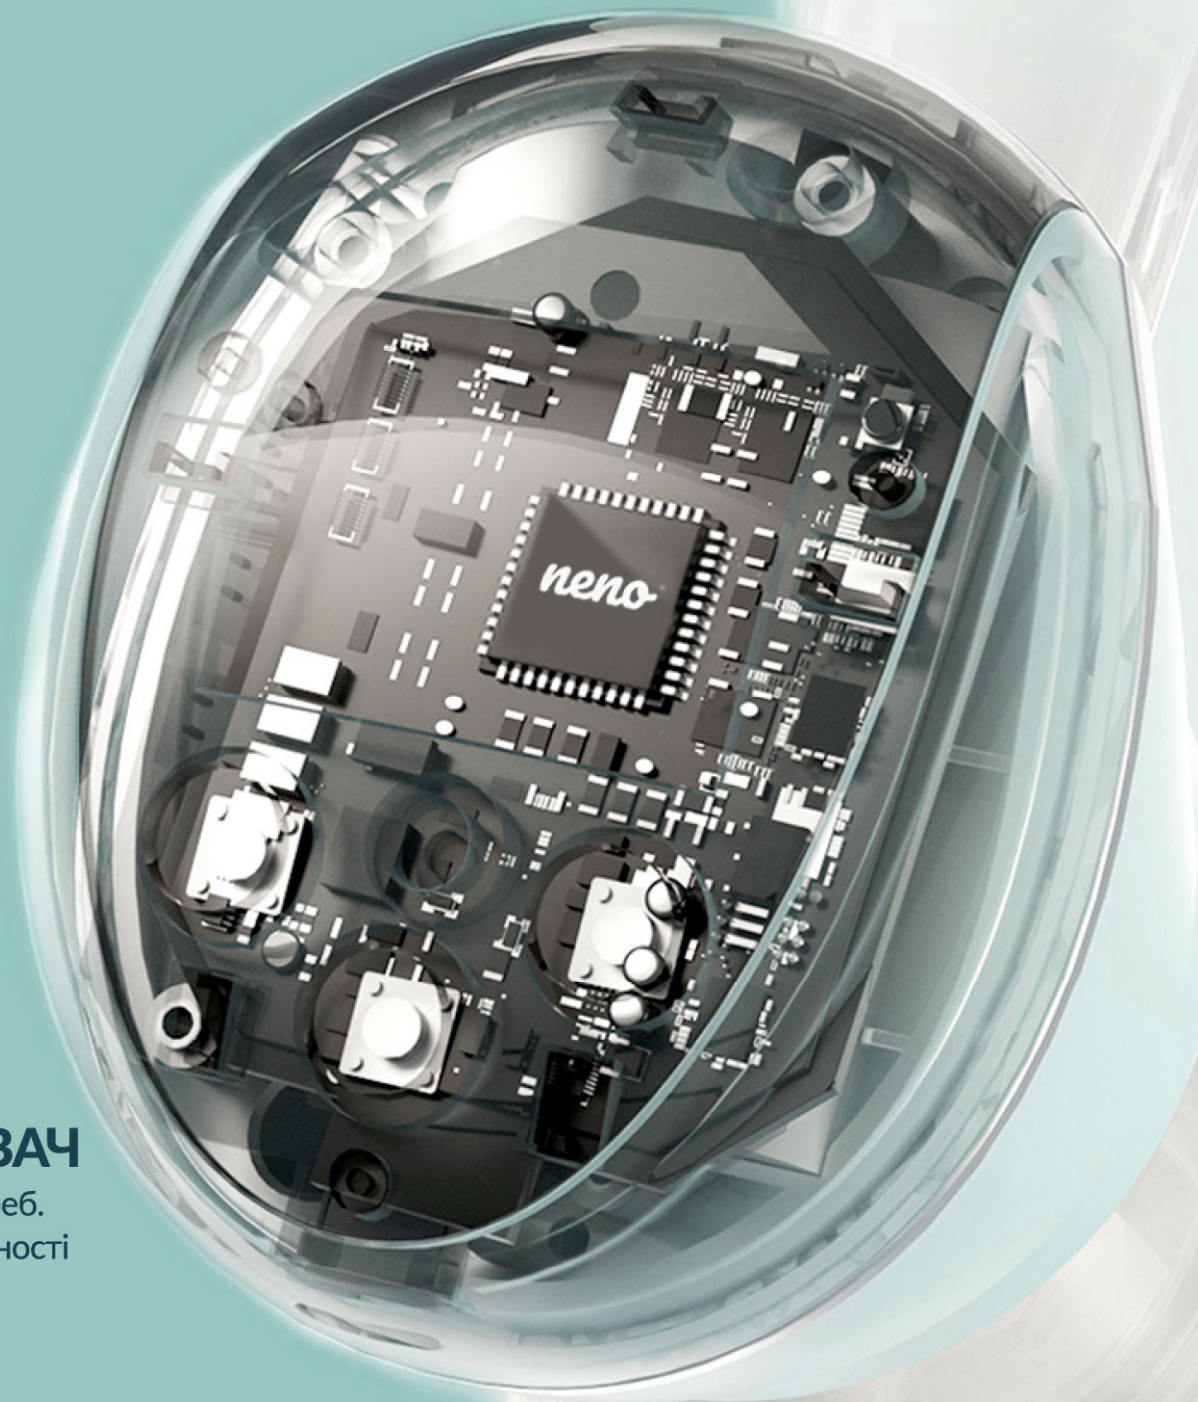

## ПОМІЧНИК КОЖНОЇ МАМИ

Народження дитини - це не тільки велика радість, але і також багато змін. Щоб подбати про своє здоров'я, молоді мами повинні регулярно зціджувати молоко. Молоковідсмоктувач Neno Uno дозволяє зціджувати молоко у будь-який час, навіть коли дитина спить або далеко. Завдяки сенсорній панелі, використання пристрою легке та інтуїтивне.

## **ЗРУЧНИЙ І ПОРТАТИВНИЙ**

Кожна працююча мама оцінить молоковідсмоктувач Neno Uno Насос і акумуляторні батареї пристрою невеликі, завдяки чому, пристрій можна брати з собою і використовувати протягом дня.