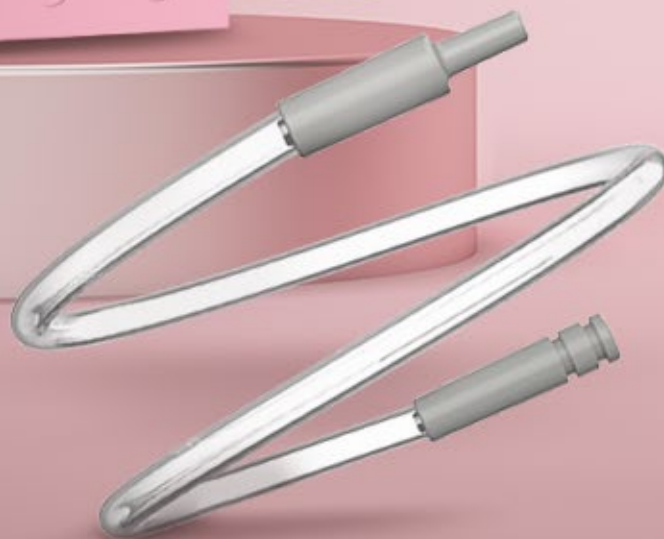

Воронка Nepo ідеально адаптується до чутливої шкіри жіночих грудей.

# ЗАПЧАСТИНИ ДО МОЛОКОВІДСМОКТУВАЧІВ NENO

Молоковідсмоктувач - це пристрій, який покликаний служити нам довгі роки - не тільки відразу після пологів, а й і коли ви повернетесь на роботу. Належне функціонування молоковідсмоктувача гарантується регулярною заміною запасних частин: діафрагми, клапана і воронки. і воронка. Всі необхідні деталі ви знайдете в зручному комплекті Neno Spare, який повністю сумісний з усіма моделями молоковідсмоктувачів Neno.

Купити окремо  
або в комплекті

• 2x діафрагма

• повітряна трубка

• 2x клапан

• Воронка 24 mm

**непо®**